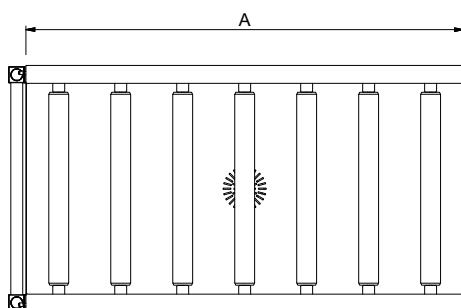

Constructie

- Rollenbanen kunnen optioneel voorzien worden van een eindplaat, een eindschakelaar, korven geleiderrekken, een bodemschap of een bodemrooster.
- De roestvrijstalen stelpoten zijn +50/-50 mm in hoogte verstelbaar, voor de juiste hoogte instelling ten opzichte van de afwasmachine.
- Gelaste solide flensen voor een sterke verbinding van de units.
- Standaard geleverd met één pootstel.
- Het extra leverbare zelfdragende bodemschap maakt een draagframe overbodig.
- De lekkak is van 1,2 mm dik roestvrijstaal AISI304.
- Poten van 40x40 mm roestvrijstaal AISI304.
- De schuin aflopende bodem van de tafel maakt een snelle waterafvoer mogelijk.
- Alle oppervlakken zijn glad en gepolijst uitgevoerd.
- De kunststof rollen zijn eenvoudig te verwijderen voor schoonmaken.

Duurzaamheid

- De rollenbanen met lange rollen zijn leverbaar met een lengte van 600 mm en vanaf 1100 mm olopend met 100 mm tot 2600 mm.

Goedkeuring

Front aanzicht

Zij aanzicht

D = Afvoer

Boven aanzicht

Water

Afvoer aansluiting 1"1/2

Algemene gegevens

Externe afmetingen, lengte	1200 mm
Externe afmetingen, breedte	620 mm
Externe afmetingen, hoogte	910 mm
Gewicht, netto	18 kg
Hoogte verstelling	50/50 mm
Lekbak materiaal	Roestvrijstaal 1.4301 (AISI304)
Type rollers	Lang