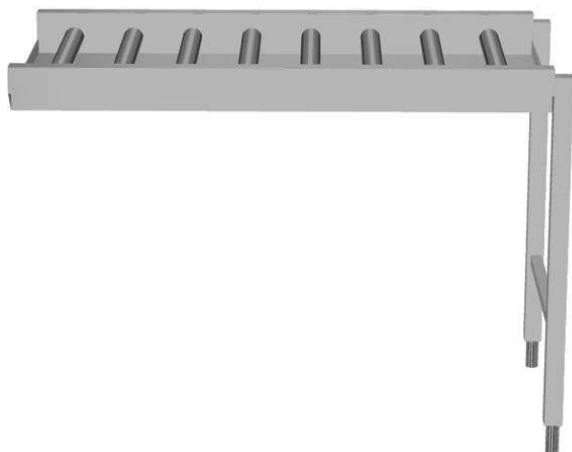

Handling systeem voor afwasmachine

Rollenbaan, lange rollen, 1200 mm

ARTIKEL _____

MODEL _____

NAAM _____

SIS _____

AIA _____

863026 (HSLRC12)

Rollenbaan 1200 mm, lange
rollen, 1 pootstel

Omschrijving

Product Nr.

Rollenbaan van roestvrijstaal AISI304, voor afwaskorven 500x500 mm. Lekkak in gladde uitvoering, de hoeken van de lange zijden zijn afgeschuind voor eenvoudige reiniging. Aflopende bodem naar de bodemzeef met kunststof 1,5" afvoer, draaibaar voor makkelijke aansluiting. Lange kunststof rollen, uitneembaar voor schoonmaken. Verbinding met andere rollenbaan door bout-sleufgat koppeling en met een U-profiel over de verbindingsnaad. Pootstel van roestvrijstalen buis 40x40 mm met roestvrijstalen stelvoeten, hoogteverstelling +50/-50 mm.

Uitvoering

- Toepasbaar bij de toevoerszijde van de afwasmachine en bij de afvoerszijde.
- Zowel te gebruiken als enkele unit of gecombineerd met andere tafels bij de afwasmachine.
- Handmatige verplaatsing van de korven over de lange rollen.
- De rollenbaan is toepasbaar voor zowel een korventransportmachine als een korvendooorschuifmachine. Korventransportmachines kunnen direct tegen de rollenbaan geplaatst worden, bij een korvendooorschuifmachine is een als accessoire leverbaar tussenstuk noodzakelijk.
- Rollenbanen worden voorgemonteerd geleverd en zijn gemakkelijk te monteren.
- Sleufgaten en koppennen voor een snelle en eenvoudige montage met weinig schroefverbindingen.
- De afvoer aansluiting is 360° draaibaar voor eenvoudige installatie.
- De extra leverbare eindschakelaar is betrouwbaar en eenvoudig reinigbaar.
- Ontworpen voor het transport van afwasmachine korven van 500x500 mm.

Constructie

- Rollenbanen kunnen optioneel voorzien worden van een eindplaat, een eindschakelaar, korven geleiderrekken, een bodemschap of een bodemrooster.
- De roestvrijstalen stelpoten zijn +50/-50 mm in hoogte verstelbaar, voor de juiste hoogte instelling ten opzichte van de afwasmachine.
- Gelaste solide flensen voor een sterke verbinding van de units.
- Standaard geleverd met één pootstel.
- Het extra leverbare zelfdragende bodemschap maakt een draagframe overbodig.
- De lekkak is van 1,2 mm dik roestvrijstaal AISI304.
- Poten van 40x40 mm roestvrijstaal AISI304.
- De schuin aflopende bodem van de tafel maakt een snelle waterafvoer mogelijk.
- Alle oppervlakken zijn glad en gepolijst uitgevoerd.
- De kunststof rollen zijn eenvoudig te verwijderen voor schoonmaken.

Duurzaamheid

- De rollenbanen met lange rollen zijn leverbaar met een lengte van 600 mm en vanaf 1100 mm olopend met 100 mm tot 2600 mm.

Goedkeuring