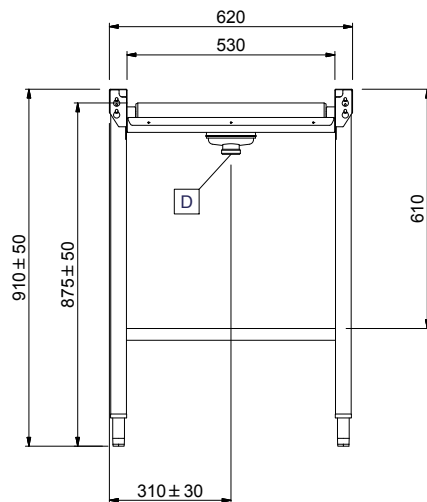

Constructie

- Rollenbanen kunnen optioneel voorzien worden van een eindplaat, een eindschakelaar, korven geleiderrekken, een bodemschap of een bodemrooster.
- De roestvrijstalen stelpoten zijn +50/-50 mm in hoogte verstelbaar, voor de juiste hoogte instelling ten opzichte van de afwasmachine.
- Gelaste solide flensen voor een sterke verbinding van de units.
- Standaard geleverd met één pootstel.
- Het extra leverbare zelfdragende bodemschap maakt een draagframe overbodig.
- De lekkak is van 1,2 mm dik roestvrijstaal AISI304.
- Poten van 40x40 mm roestvrijstaal AISI304.
- De schuin aflopende bodem van de tafel maakt een snelle waterafvoer mogelijk.
- Alle oppervlakken zijn glad en gepolijst uitgevoerd.
- De kunststof rollen zijn eenvoudig te verwijderen voor schoonmaken.

Duurzaamheid

- De rollenbanen met lange rollen zijn leverbaar met een lengte van 600 mm en vanaf 1100 mm olopend met 100 mm tot 2600 mm.

Goedkeuring

Front aanzicht

Zij aanzicht

D = Afvoer

Boven aanzicht

Water

Afvoer aansluiting 1"1/2

Algemene gegevens

Externe afmetingen, lengte	1200 mm
Externe afmetingen, breedte	620 mm
Externe afmetingen, hoogte	910 mm
Gewicht, netto	18 kg
Hoogte verstelling	50/50 mm
Lekbak materiaal	Roestvrijstaal 1.4301 (AISI304)
Type rollers	Lang